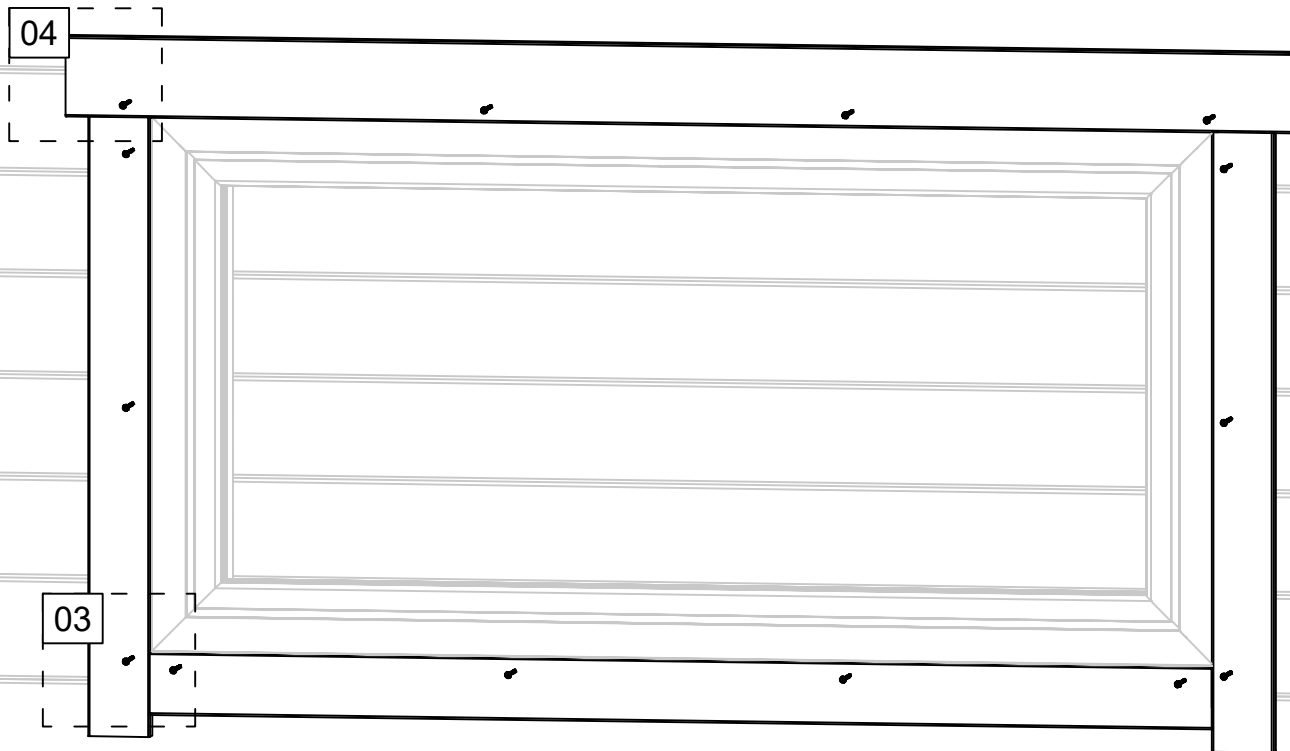

Pos

20.02.2023 Piece list - Stückliste - Liste des pièces - Elementi - Stuklijst - Tükítabel
1200x600 AL.A1.Pc RAL 7016

1/1

Q

P
(mm)

L
(mm)

Glass size - Glasgröße - Taille de la vitre - Misura del vetro - Glas afmeting - Klaasi mõõt: 1065x465 mm

1122x522 mm

03

04

Glass size - Glasgröße - Taille de la vitre - Misura del vetro - Glas afmeting - Klaasi mõõt: 648,5x1778 mm

725x1870 mm