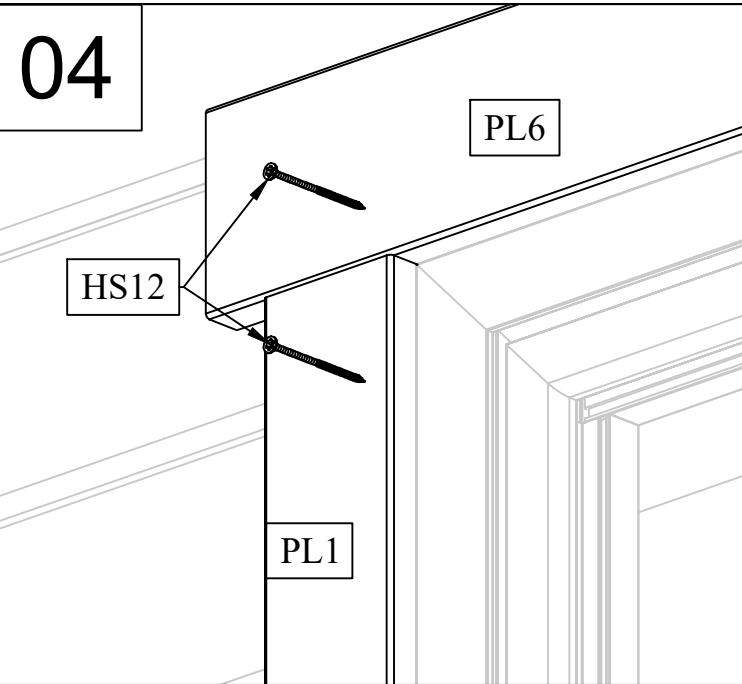

1122x522 mm

03

04

Glass size - Glasgröße - Taille de la vitre - Misura del vetro - Glas afmeting - Klaasi mõõt: 648,5x1778 mm

725x1870 mm