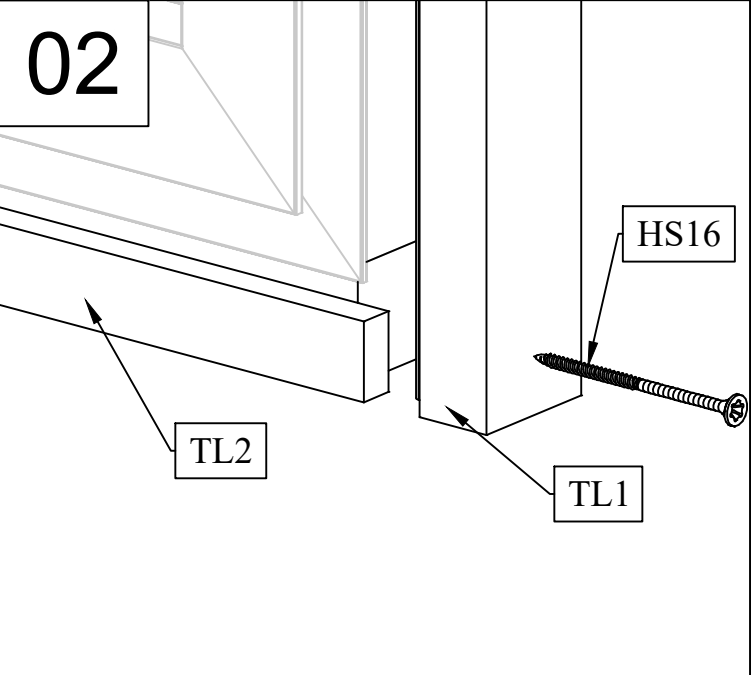

Pos

20.02.2023 Piece list - Stückliste - Liste des pièces - Elementi - Stuklijst - Tükítabel
1200x600 AL.A1.Pc RAL 7016

1/1

Q

P
(mm)

L
(mm)

Glass size - Glasgröße - Taille de la vitre - Misura del vetro - Glas afmeting - Klaasi mõõt: 1065x465 mm

1122x522 mm

03

04

Glass size - Glasgröße - Taille de la vitre - Misura del vetro - Glas afmeting - Klaasi mõõt: 648,5x1778 mm

725x1870 mm