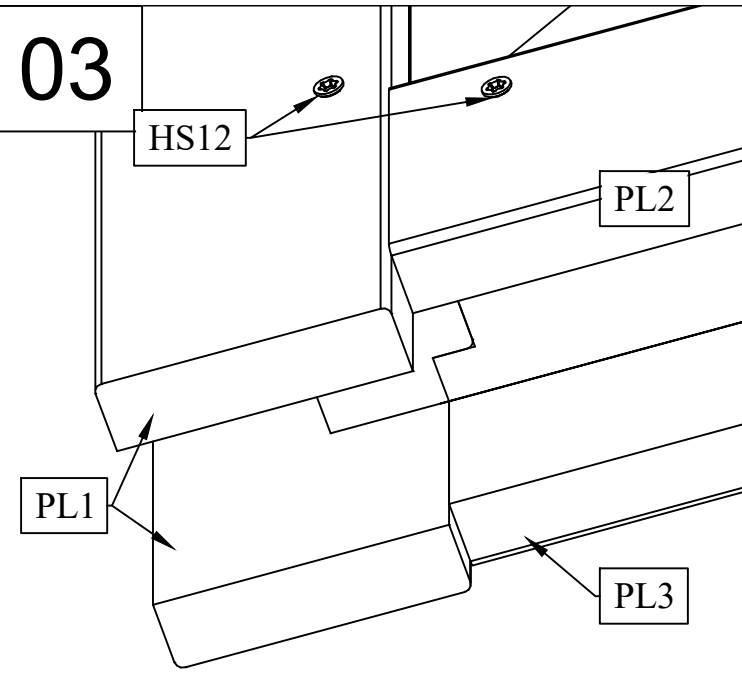

Pos

20.02.2023 Piece list - Stückliste - Liste des pièces - Elementi - Stuklijst - Tükítabel
1200x600 AL.A1.Pc RAL 7016

1/1

Q

P
(mm)

L
(mm)

Glass size - Glasgröße - Taille de la vitre - Misura del vetro - Glas afmeting - Klaasi mõõt: 1065x465 mm

1122x522 mm

03

04

Glass size - Glasgröße - Taille de la vitre - Misura del vetro - Glas afmeting - Klaasi mõõt: 648,5x1778 mm

725x1870 mm