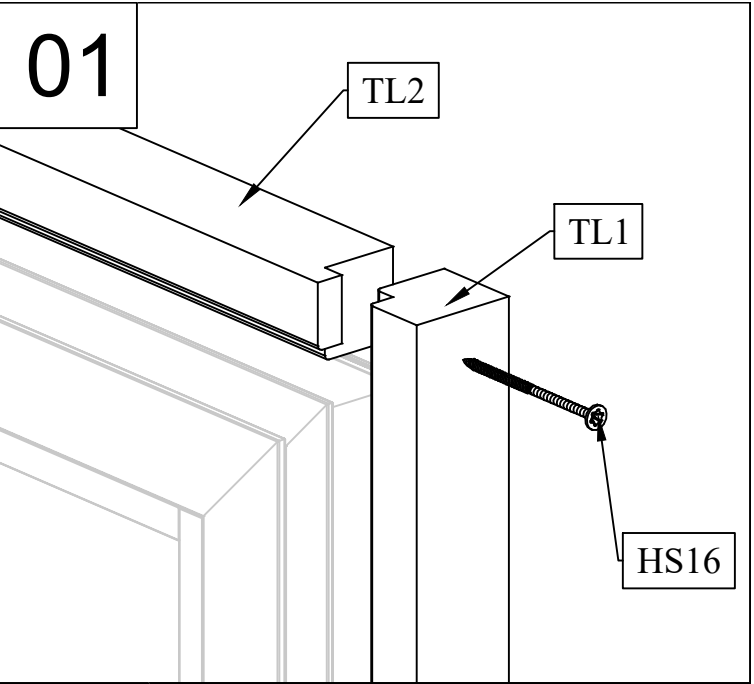

Pos

20.02.2023 Piece list - Stückliste - Liste des pièces - Elementi - Stuklijst - Tükítabel
1200x600 AL.A1.Pc RAL 7016

1/1

Q

P
(mm)

L
(mm)

Glass size - Glasgröße - Taille de la vitre - Misura del vetro - Glas afmeting - Klaasi mõõt: 1065x465 mm

1122x522 mm

03

04

Glass size - Glasgröße - Taille de la vitre - Misura del vetro - Glas afmeting - Klaasi mõõt: 648,5x1778 mm

725x1870 mm