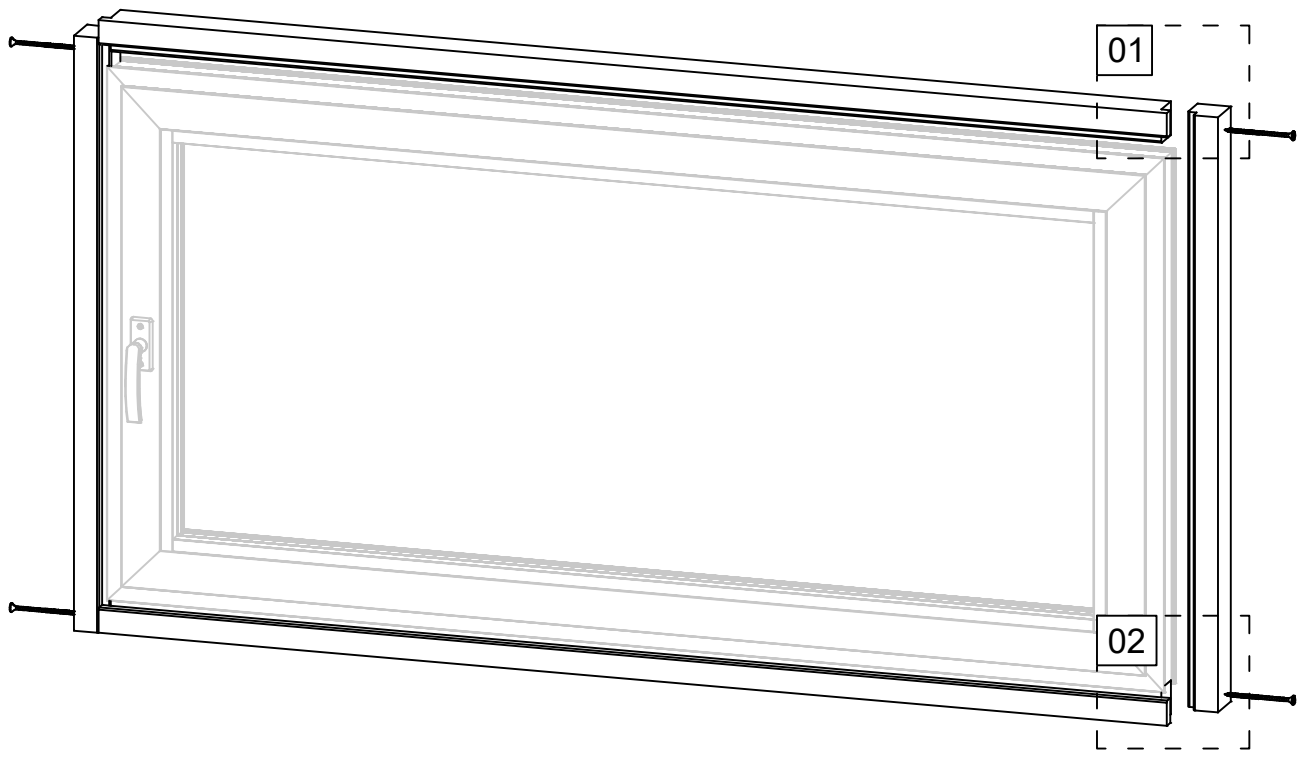

Pos

20.02.2023 Piece list - Stückliste - Liste des pièces - Elementi - Stuklijst - Tükítabel
1200x600 AL.A1.Pc RAL 7016

1/1

Q

P
(mm)

L
(mm)

Glass size - Glasgröße - Taille de la vitre - Misura del vetro - Glas afmeting - Klaasi mõõt: 1065x465 mm

1122x522 mm

03

04

Glass size - Glasgröße - Taille de la vitre - Misura del vetro - Glas afmeting - Klaasi mõõt: 648,5x1778 mm

725x1870 mm